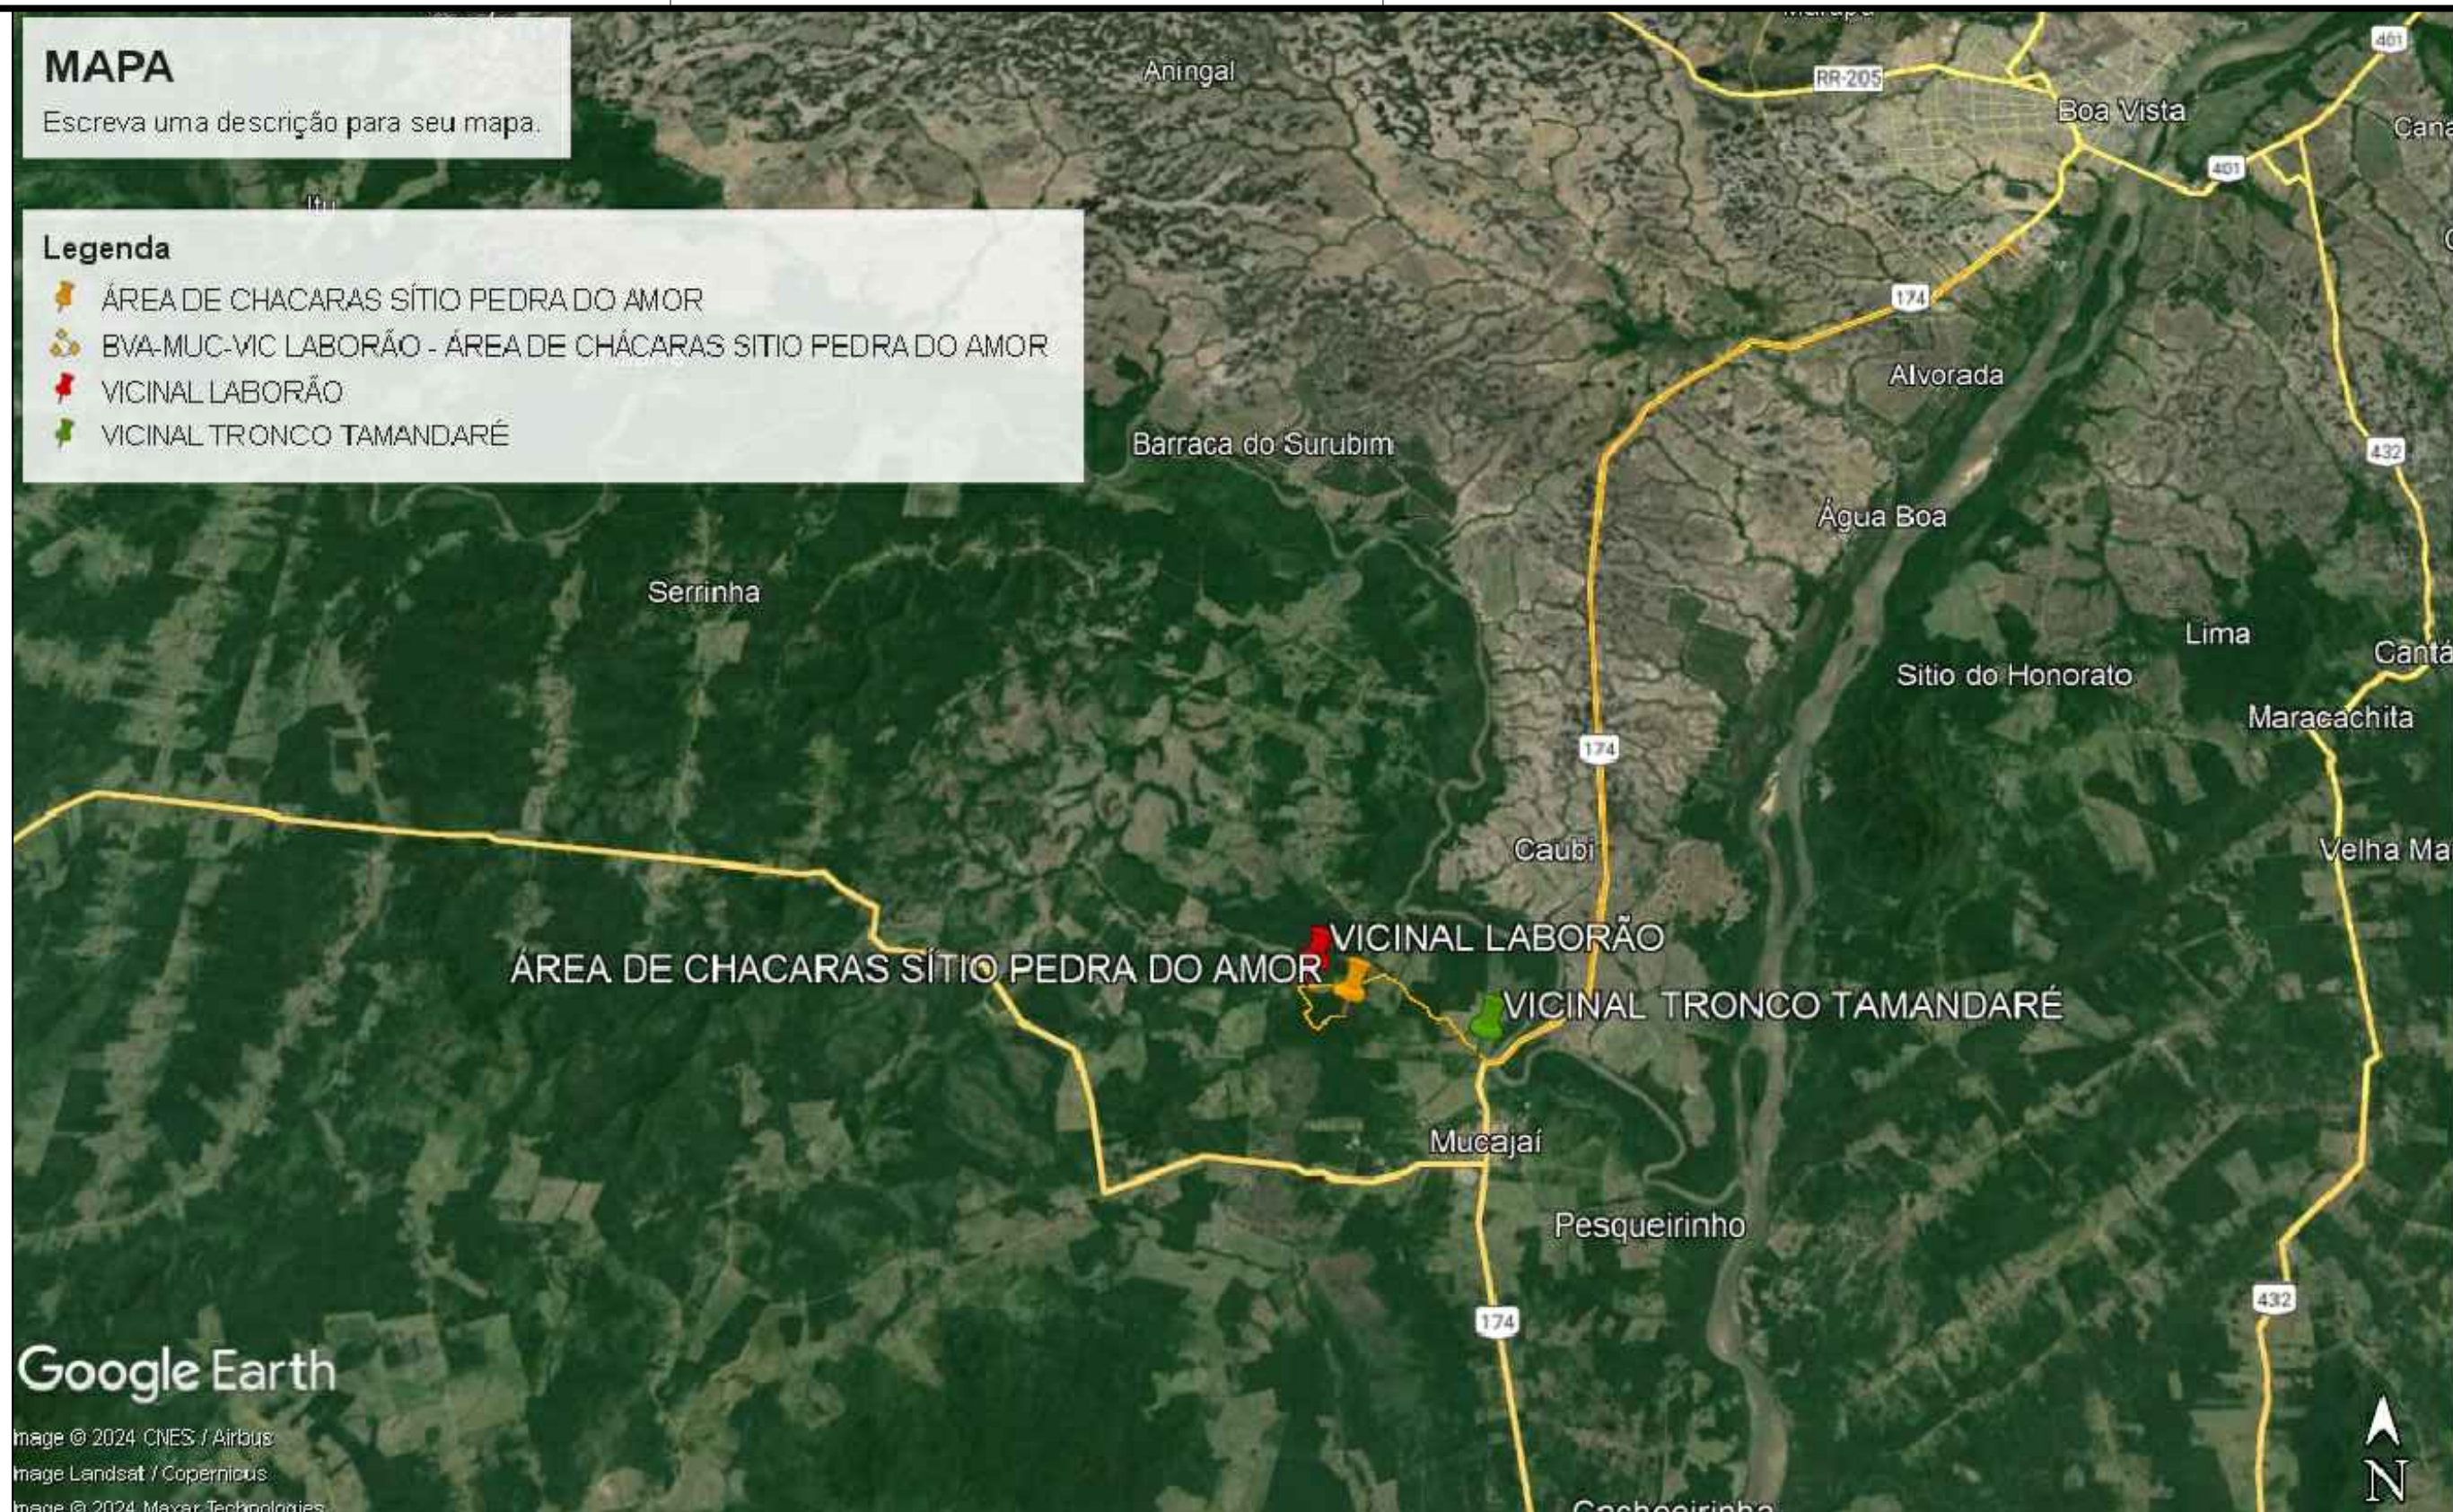

MAPA

Escreva uma descrição para seu mapa.

Legenda

- ÁREA DE CHACARAS SÍTIO PEDRA DO AMOR
- BVA-MUC-VIC LABORÃO - ÁREA DE CHÁCARAS SÍTIO PEDRA DO AMOR
- VICINAL LABORÃO
- VICINAL TRONCO TAMANDARÉ

Google Earth

Image © 2024 CNES / Airbus
Image Landsat / Copernicus
Image © 2024 Maxar Technologies

MAPA DE LOCALIZAÇÃO

BVA/MUCAJAÍ/VICINAL TRONCO TAMANDARÉ/ VICINAL LABORÃO- ÁREA DE CHÁCARAS PEDRA DO AMOR NO MUNICÍPIO DE MUCAJAÍ.

58Km

	CONVÊNIO		CONCESSIONÁRIA : 	MODIFICAÇÕES
COVENIENTE		LOCAL	ÁREA DE CHÁCARAS PEDRA DO AMOR - MUNICÍPIO DE MUCAJAÍ	A
OBRA:	ELETIFICAÇÃO RURAL MONOFÁSICA COM SUBESTAÇÕES 5KVA PARA ATENDER CONSUMIDORES NA ÁREA DE CHÁCARAS PEDRA DO AMOR, NO MUNICÍPIO DE MUCAJAÍ.			B
AUTOR	DESENHO	DATA		C
	MARCOS PARICÁ - CAD	MAR/2024		
VISTO	APROVAÇÃO DA RORAIMA ENERGIA	DIM	METRO	D
		ESCALA	1/3000	FOLHA
				MAPA