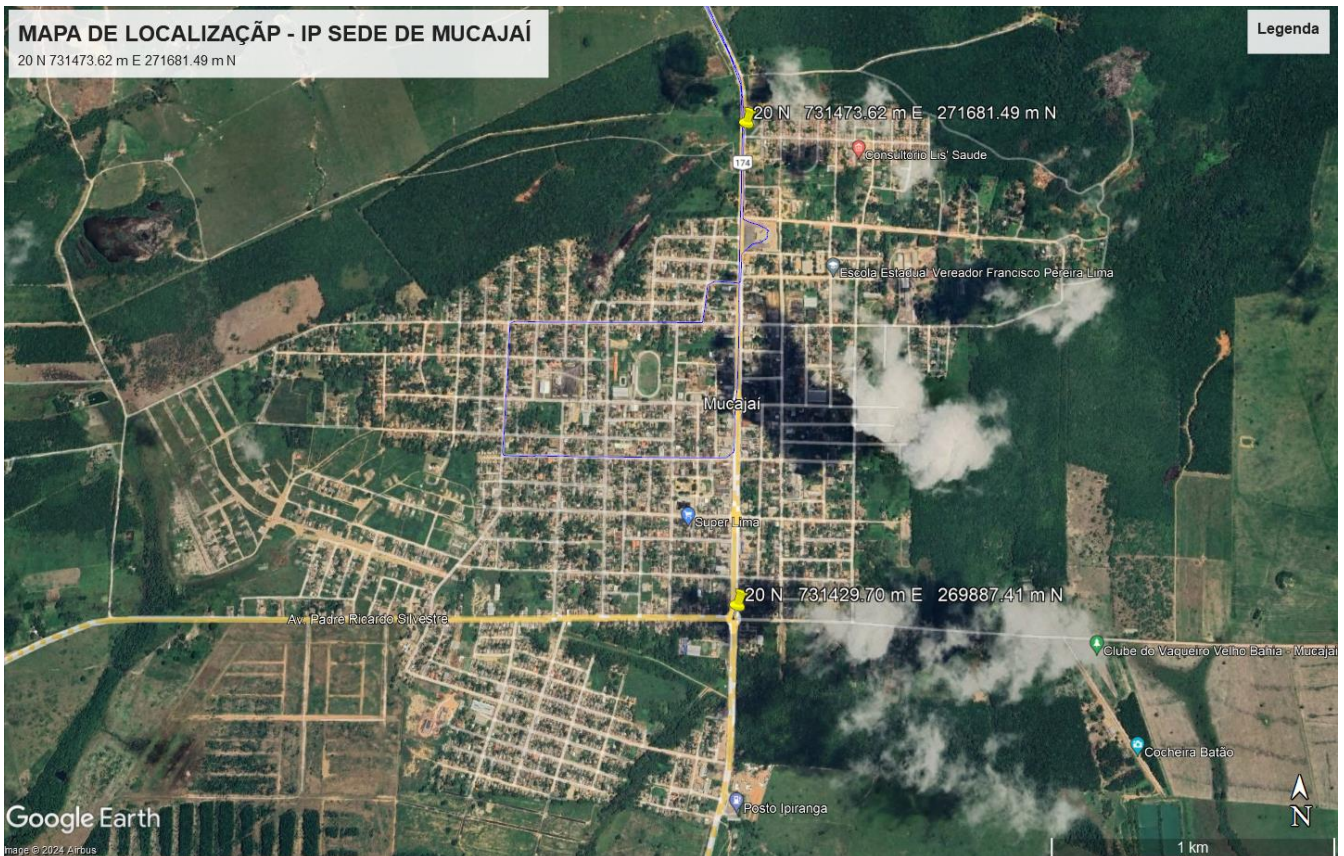

ESTADO DE RORAIMA
PREFEITURA MUNICIPAL DE MUCAJÁ – RR

Endereço: Av. Nossa Senhora de Fátima – n°. 32w - Centro

Cep: 69340-000 Tel/Fax: (95) 3542-2710”

Secretaria Municipal de Obras e Infraestrutura

Av. Nossa Senhora de Fatima – Praça da juventude – Centro
Cep: 69.340-000

FRANCISCO XAVIER DE ANDRADE NETTO
ENGENHEIRO ELETRICISTA
CREA-RR 1409501280