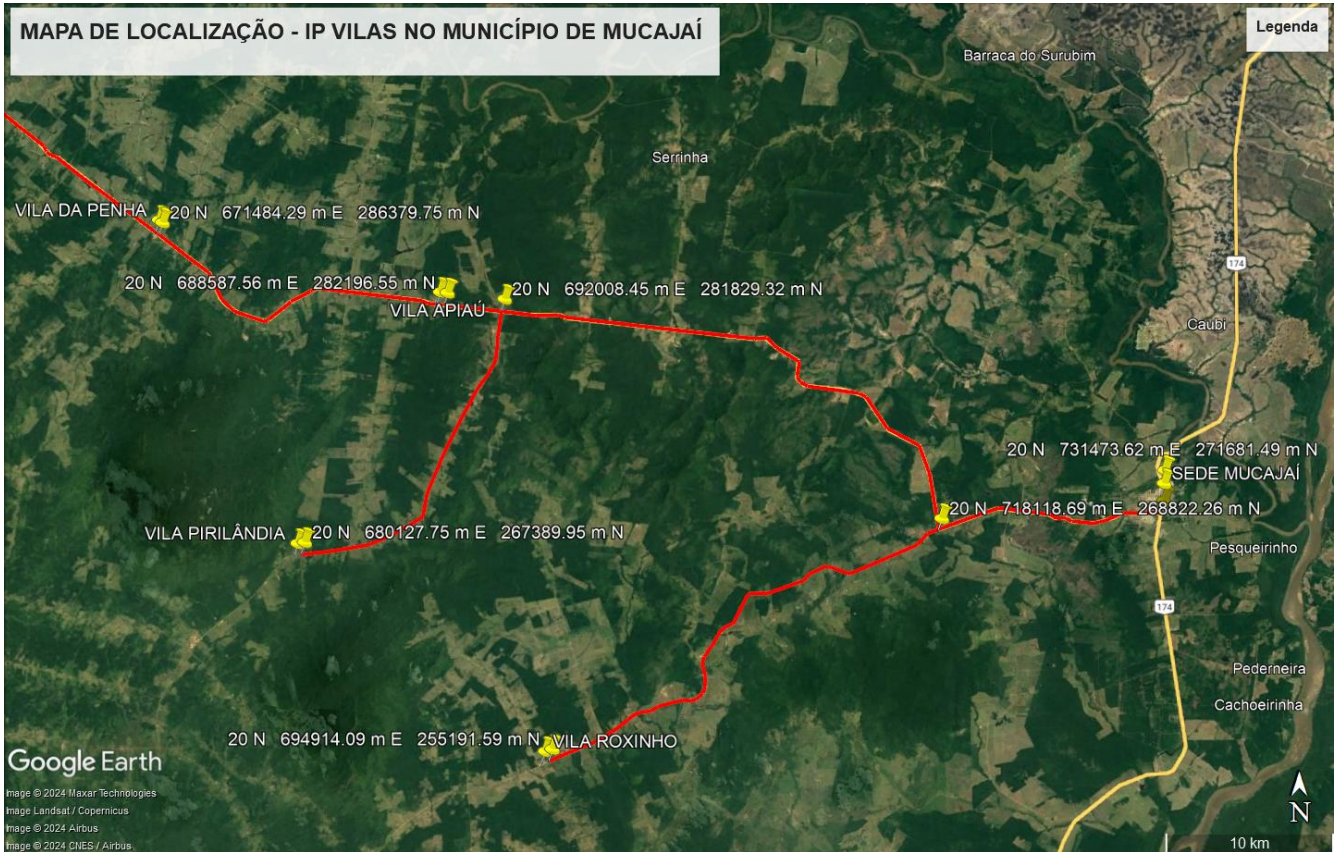

ESTADO DE RORAIMA
PREFEITURA MUNICIPAL DE MUCAJAÍ – RR
Endereço: Av. Nossa Senhora de Fátima – n°. 32w - Centro
Cep: 69340-000 Tel/Fax: (95) 3542-2710”
Secretaria Municipal de Obras e Infraestrutura

MAPA DE LOCALIZAÇÃO