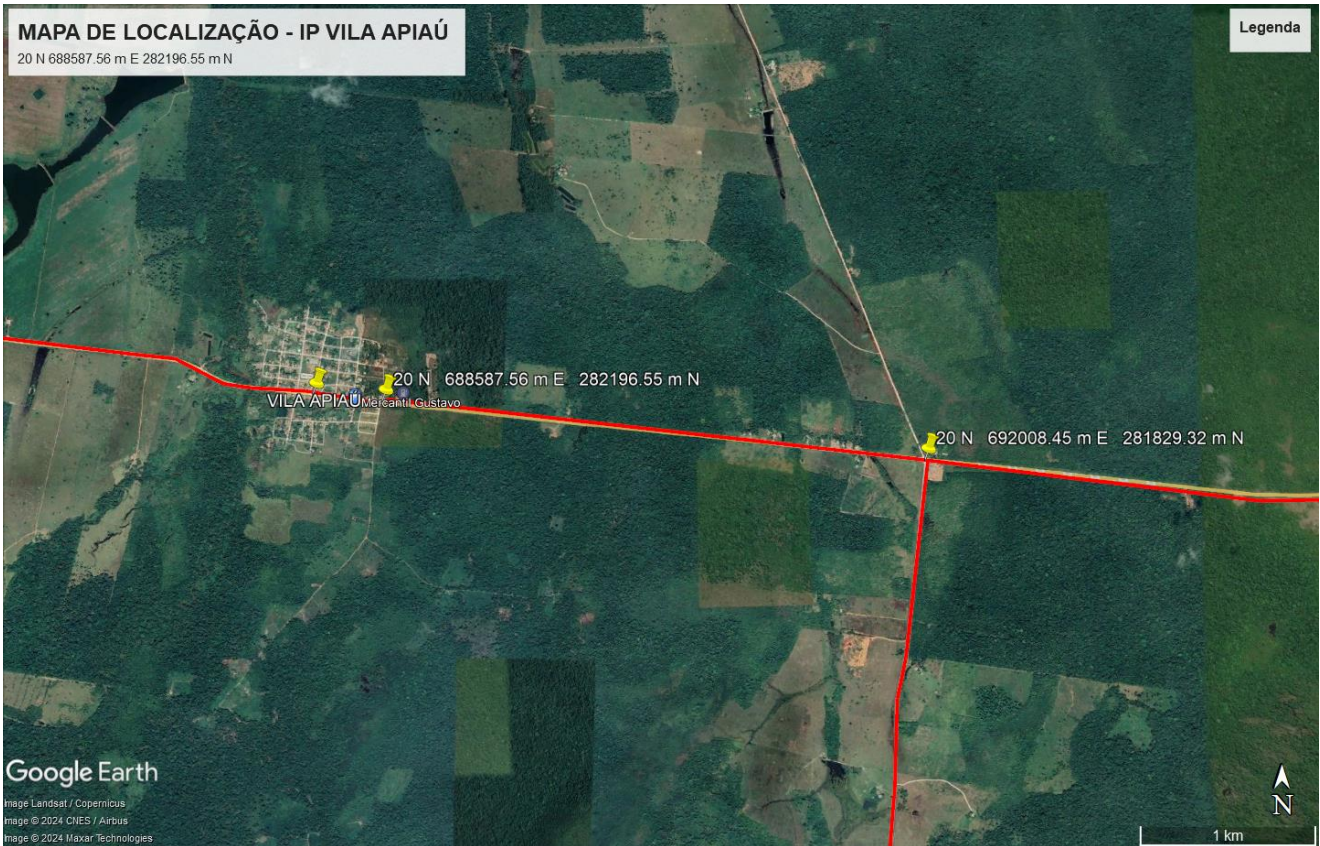

ESTADO DE RORAIMA
PREFEITURA MUNICIPAL DE MUCAJAÍ – RR

Endereço: Av. Nossa Senhora de Fátima – n°. 32w - Centro

Cep: 69340-000 Tel/Fax: (95) 3542-2710”

Secretaria Municipal de Obras e Infraestrutura

Av: Nossa Senhora de Fatima – Praça da juventude – Centro
Cep: 69.340-000

FRANCISCO XAVIER DE ANDRADE NETTO
ENGENHEIRO ELETRICISTA
CREA-RR 1409501280